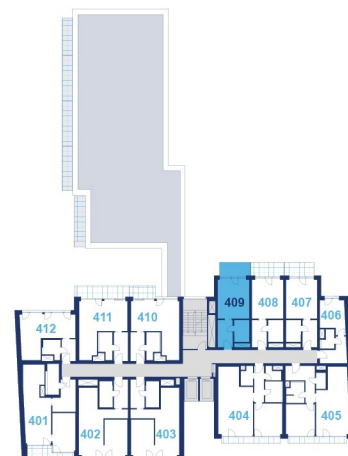

Bytová jednotka 409

1+kk	28,3 m²	4.NP
-------------	---------------------------	-------------

Místnost	Plocha
409.1 Chodba	5,9 m ²
409.2a Obývací pokoj	12,6 m ²
409.2b Kuchyňský kout	4,0 m ²
409.3 Koupelna + WC	4,6 m ²
Užitná plocha jednotky	27,1 m²
Plocha vnitřních příček a zdi	1,2 m ²
Podlahová plocha jednotky	28,3 m²
Sklep (2.NP)	2,5 m ²
Celková plocha jednotky	30,8 m²
409.4 Balkón	5,1 m ²